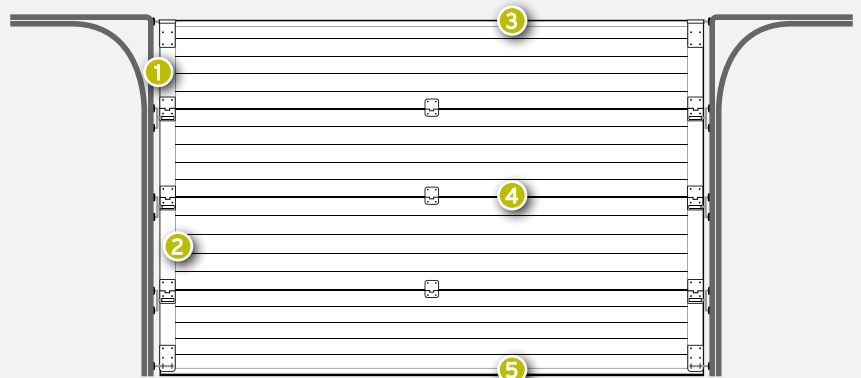

PORTES DE
GARAGE

2

PACK "ISOLATION +"

VALEUR U (W/m²K)⁽¹⁾

PANNEAUX 40MM AVEC PACK ISOLATION + 0,99

PERMÉABILITÉ À L'AIR⁽¹⁾

PANNEAUX 40MM AVEC PACK ISOLATION + Classe 4

Joints latéraux à rupture de pont thermique

Embouts de panneaux isolants

Profils haut à rupture de pont thermique

Panneaux à rupture de pont thermique

Profils bas à rupture de pont thermique

(1) Tableau comparatif de la perméabilité à l'air pour portes de garage résidentielles de 2500x2000mm, panneaux lisses (sans portillon intégré et sans hublots). (2) Valeurs à titre indicatif.

AVEC PORTILLON INTÉGRÉ (en option)

3

LA GAMME LATÉRALE

AVEC VANTAIL OUVRANT (en option)

Sécurité électrique radio sans fil

Option ouverture à 180°

Sécurité (serrure 3 points)⁽¹⁾

(1) Hors version manuelle avec vantail ouvrant côté refoulement.

LA GAMME VANTAIL (en ouverture 2, 3 ou 4 vantaux)

5

ZOOM SUR LES PROFILS

Profils en aluminium à rupture de pont thermique

LES PARTIES VITRÉES

(triple-vitrage retardataire d'effraction 44.2-12-4-10-4)

Vitrage 1/3 haut