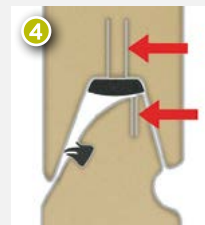

Embouts de panneaux isolants

Profils haut à rupture de pont thermique

Panneaux à rupture de pont thermique

Profils bas à rupture de pont thermique

(1) Tableau comparatif de la perméabilité à l'air pour portes de garage résidentielles de 2500x2000mm, panneaux lisses (sans portillon intégré et sans hublots). (2) Valeurs à titre indicatif.