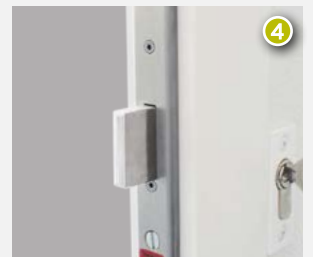

AVEC PORTILLON INTÉGRÉ (en option)

3

LA GAMME LATÉRALE

AVEC VANTAIL OUVRANT (en option)

Sécurité électrique radio sans fil

Option ouverture à 180°

Sécurité (serrure 3 points)⁽¹⁾

(1) Hors version manuelle avec vantail ouvrant côté refoulement.