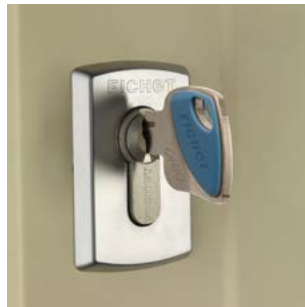

		Alicea S	Alicea XP
<b>CERTIFICATION</b>		Certifiée A2P 1 étoile 	Certifiée A2P 3 étoiles 
<b>CYLINDRE</b>	<b>ORIO</b> Cylindre européen	Avec protecteur anti-perçage en acier carbonitruré	-
	<b>787 Z</b> Cylindre rond haute sécurité	Avec protecteur anti-perçage en acier carbonitruré	
	<b>F3D</b> Cylindre de haute sécurité dernière génération	Avec protecteur anti-perçage en acier carbonitruré	
<b>PÊNES</b>	<b>RONDS</b>	2 x 3	-
	<b>CROCHETS</b>	2	4
<b>DOUBLE PÊNE CENTRAL EN ACIER</b>		oui	oui, carbonitruré anti-sciage et anti-perçage
<b>NOMBRE DE POINTS DE VERROUILLAGE</b>		3	5
<b>ENTREBÂILLEUR</b>	<b>MANUEL</b>	en option	de série
	<b>SEMI-AUTOMATIQUE</b>	-	en option
<b>VERROU DE CONTRÔLE</b>		en option	en option
<b>KIT POINTS DE VERROUILLAGE HAUT ET BAS</b>		en option	en option
<b>KIT PORTE GRANDE HAUTEUR</b>		en option	en option
<b>DISPOSITIF ANTI-EFFRACTION EXCLUSIF SUPPLÉMENTAIRE</b>		-	oui

Pêne basculant à crochets

Pênes ronds (modèle S)

## LES CYLINDRES

Découvrez le **confort d'utilisation** d'Alicea :  
verrouillage en 1 seul tour de clé avec  
les cylindres 787 Z et F3D.

Tous les cylindres Fichet sont livrés  
avec 4 clés et leur carte de propriété,  
empêchant toute reproduction en dehors  
de l'usine Fichet.

Intégré à la serrure, le verrou de contrôle  
interdit temporairement l'accès à certaines  
personnes à qui vous aviez confié votre clé  
(baby-sitter, personnel de ménage...).

Entrebâilleur semi-automatique  
(en option sur modèle XP)