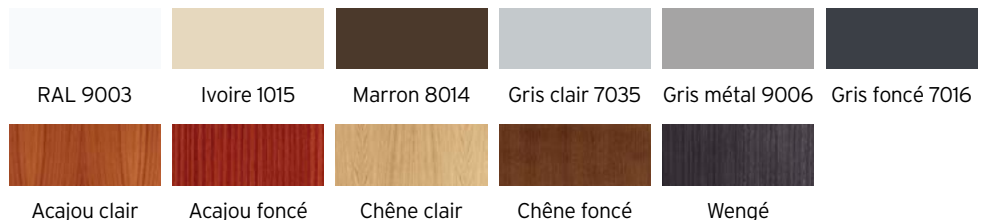

## FINITIONS DISPONIBLES

Alicea bénéficie du **design exclusif Fichet** :  
grâce aux **6 coloris et 5 tons bois**, votre  
serrure est unique !

Aucune vis apparente, un capot qui  
masque l'espace entre le montant et la  
porte : avec Alicea, découvrez l'**esthétique  
signée Fichet**.